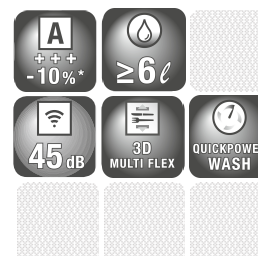

Samostojeće perilice posuđa

Karakteristike

Oznaka modela	G 5000 Active	G 5000 SC Active	G 5210 SC Active Plus
Dizajn			
Izvedba upravljačke ploče/Vrsta upravljanja	Ravna/Tipka za odabir programa	Ravna/Tipka za odabir programa	Ravna/Tipka za odabir programa
Zaslon/MultiLingua zaslon s opsežnim izborom jezika	Troznamenkasti zaslon s prikazom 7 segmenata/-	Troznamenkasti zaslon s prikazom 7 segmenata/-	Troznamenkasti zaslon s prikazom 7 segmenata/-
Komfor			
Knock2open	-	-	-
Pomoć pri zatvaranju vrata	ComfortClose	ComfortClose	ComfortClose
BrilliantLight osvijetljenje/Spremnik za sol u vratima	-/-	-/-	-/-
Buka pri radu u dB(A) re 1 pW	45	45	45
Prikaz preostalog vremena/Odgoda početka programa do 24 h unaprijed/TimeControl	●/●/-	●/●/-	●/●/-
Kontrola funkcija	Kontrolni prikazi	Kontrolni prikazi	Kontrolni prikazi
Učinkovitost i održivost			
Razred energetske učinkovitosti (A+++ - D)/Razred sušenja	A++/A	A++/A	A+++/-10%/A
Potrošnja vode u Automatskom programu u l od	6,0	6,0	6,0
Potrošnja vode u l/električne energije u kWh u programu ECO	8,9/0,93	8,9/0,94	8,9/0,74
Godišnja potrošnja vode u l/električne energije u kWh u programu ECO	2.492/262	2.492/266	2.492/210
Potrošnja energije u stanju pripravnosti u kWh	0,3	0,3	0,3
FlexiTimer s EcoStart/EcoFeedback	-/-	-/-	-/-
EcoTech spremnik topline	-	-	-
Tehnologija izmjeničnog pranja/Polovično punjenje/Priključak na toplu vodu	-/-/●	-/-/●	●/●/●
Kvaliteta rezultata			
Pranje svježom vodom	●	●	●
AutoOpen sušenje	-	-	●
SensorDry/Aktivno kondenzacijsko sušenje	-/●	-/●	-/●
Perfect GlassCare	-	-	-
Programi pranja			
ECO/Automatski/Intenzivni 75°C/QuickPowerWash	●/●/●/●	●/●/●/●	●/●/●/●
Normalni 55°C/Blagi/Brzi 40°C	-/●/-	-/●/-	-/●/-
Higijenski/SolarSpar/Čišćenje uređaja	-/-/-	-/-/-	-/-/-
Posebno tiho 38 dB(A)/ Posebno tiho 40 dB(A)	-/-	-/-	-/-
Programi za posebne zahtjeve (npr. Tjestenina/Riža)	-	-	-
Opcije pranja			
Kratko/Dolje intenzivno/Posebno čisto/Posebno suho	●/-/●/●	●/-/●/●	●/-/●/●
Namakanje/Pretpiranje	-/-	-/-	-/-
Oprema košara			
Smještaj pribora za jelo	Košara za pribor za jelo	Ladica za pribor za jelo	3D MultiFlex ladica
Oprema košara/FlexCare držači čaša	Comfort/-	Comfort/-	Comfort/-
Broj setova posuđa	13	14	14
Umrežavanje kućanskih uređaja			
Miele@home/WiFiConn@ct	-/-	-/-	-/-
Sigurnost			
Waterproof sustav	●	●	●
Prikaz kontrole sita	-	-	-
Zaštita za djecu/Blokada puštanja u pogon	●/-	●/-	●/-
Tehnički podaci			
Ukupna priključna vrijednost u kW/Napon u V/Osigurač u A	2,2/230/10	2,2/230/10	2,0/230/10
Duljina dovodnog/odvodnog crijeva/električnog priključka u m	1,50/1,50/1,70	1,50/1,50/1,70	1,50/1,50/1,70