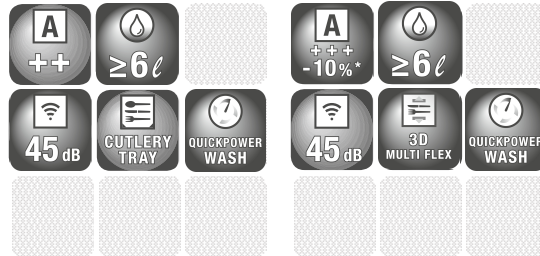

Ugradbene perilice posuđa

Karakteristike

Oznaka modela	G 5000 S Ci Active	G 5210 S Ci Active Plus
Dizajn		
Izvedba upravljačke ploče/Vrsta upravljanja	Ravna/Tipka za odabir programa	Ravna/Tipka za odabir programa
Zaslon/MultiLingua zaslon s opsežnim izborom jezika	Troznamenkasti zaslon s prikazom 7 segmenata/-	Troznamenkasti zaslon s prikazom 7 segmenata/-
Komfor		
Knock2open	-	-
Pomoć pri zatvaranju vrata	ComfortClose	ComfortClose
BrilliantLight osvetljenje/Spremnik za sol u vratima	-/-	-/-
Buka pri radu u dB(A) re 1 pW	45	45
Prikaz preostalog vremena/Odgoda početka programa do 24 h unaprijed/TimeControl	●/●/-	●/●/-
Kontrola funkcija	Kontrolni prikazi	Kontrolni prikazi
Učinkovitost i održivost		
Razred energetske učinkovitosti (A+++ - D)/Razred sušenja	A++/A	A+++/-10%/A
Potrošnja vode u Automatskom programu u l od	6,0	6,0
Potrošnja vode u l/električne energije u kWh u programu ECO	8,9/0,94	8,9/0,75
Godišnja potrošnja vode u l/električne energije u kWh u programu ECO	2.492/266	2.492/213
Potrošnja energije u stanju pripravnosti u kWh	0,3	0,3
FlexiTimer s EcoStart/EcoFeedback	-/-	-/-
EcoTech spremnik topline	-	-
Tehnologija izmjeničnog pranja/Polovično punjenje/Priključak na toplu vodu	-/-/●	-/●/●
Kvaliteta rezultata		
Pranje svježom vodom	●	●
AutoOpen sušenje	-	●
SensorDry/Aktivno kondenzacijsko sušenje	-/●	-/●
Perfect GlassCare	-	-
Programi pranja		
ECO/Automatski/Intenzivni 75°C/QuickPowerWash	●/●/●/●	●/●/●/●
Normalni 55°C/Blagi/Brzi 40°C	-/●/-	-/●/-
Higijenski/SolarSpar/Čišćenje uređaja	-/-/-	-/-/-
Posebno tiho 38 dB(A)/ Posebno tiho 40 dB(A)	-/-	-/-
Programi za posebne zahtjeve (npr. Tjestenina/Riža)	-	-
Opcije pranja		
Kratko/Dolje intenzivno/Posebno čisto/Posebno suho	●/-/●/●	●/-/●/●
Namakanje/Pretpranje	-/-	-/-
Oprema košara		
Smještaj pribora za jelo	Ladica za pribor za jelo	3D MultiFlex ladica
Oprema košara/FlexCare držači čaša	Comfort/-	Comfort/-
Broj setova posuđa	14	14
Umrežavanje kućanskih uređaja		
Miele@home/WiFiConn@ct	-/-	-/-
Sigurnost		
Waterproof sustav	●	●
Prikaz kontrole sita	-	-
Zaštita za djecu/Blokada puštanja u pogon	●/-	●/-
Tehnički podaci		
Ukupna priključna vrijednost u kW/Napon u V/Osigurač u A	2,2/230/10	2,2/230/10
Duljina dovodnog/odvodnog crijeva/električnog priključka u m	1,50/1,50/1,70	1,50/1,50/1,70
Dostupne boje		
Plemeniti čelik	●	●