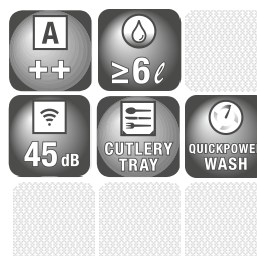

Samostojeće perilice posuđa

Karakteristike

Oznaka modela	G 5000 Active	G 5000 SC Active	G 5210 SC Active Plus
Dizajn			
Izvedba upravljačke ploče/Vrsta upravljanja	Ravna/Tipka za odabir programa	Ravna/Tipka za odabir programa	Ravna/Tipka za odabir programa
Zaslon/MultiLingua zaslon s opsežnim izborom jezika	Troznamenkasti zaslon s prikazom 7 segmenata/-	Troznamenkasti zaslon s prikazom 7 segmenata/-	Troznamenkasti zaslon s prikazom 7 segmenata/-
Komfor			
Knock2open	-	-	-
Pomoć pri zatvaranju vrata	ComfortClose	ComfortClose	ComfortClose
BrilliantLight osvijetljenje/Spremnik za sol u vratima	-/-	-/-	-/-
Buka pri radu u dB(A) re 1 pW	45	45	45
Prikaz preostalog vremena/Odgoda početka programa do 24 h unaprijed/TimeControl	●/●/-	●/●/-	●/●/-
Kontrola funkcija	Kontrolni prikazi	Kontrolni prikazi	Kontrolni prikazi
Učinkovitost i održivost			
Razred energetske učinkovitosti (A+++ - D)/Razred sušenja	A++/A	A++/A	A+++/-10%/A
Potrošnja vode u Automatskom programu u l od	6,0	6,0	6,0
Potrošnja vode u l/električne energije u kWh u programu ECO	8,9/0,93	8,9/0,94	8,9/0,74
Godišnja potrošnja vode u l/električne energije u kWh u programu ECO	2.492/262	2.492/266	2.492/210
Potrošnja energije u stanju pripravnosti u kWh	0,3	0,3	0,3
FlexiTimer s EcoStart/EcoFeedback	-/-	-/-	-/-
EcoTech spremnik topline	-	-	-
Tehnologija izmjeničnog pranja/Polovično punjenje/Priključak na toplu vodu	-/-/●	-/-/●	●/●/●
Kvaliteta rezultata			
Pranje svježom vodom	●	●	●
AutoOpen sušenje	-	-	●
SensorDry/Aktivno kondenzacijsko sušenje	-/●	-/●	-/●
Perfect GlassCare	-	-	-
Programi pranja			
ECO/Automatski/Intenzivni 75°C/QuickPowerWash	●/●/●/●	●/●/●/●	●/●/●/●
Normalni 55°C/Blagi/Brzi 40°C	-/●/-	-/●/-	-/●/-
Higijenski/SolarSpar/Čišćenje uređaja	-/-/-	-/-/-	-/-/-
Posebno tiho 38 dB(A)/ Posebno tiho 40 dB(A)	-/-	-/-	-/-
Programi za posebne zahtjeve (npr. Tjestenina/Riža)	-	-	-
Opcije pranja			
Kratko/Dolje intenzivno/Posebno čisto/Posebno suho	●/-/●/●	●/-/●/●	●/-/●/●
Namakanje/Pretpiranje	-/-	-/-	-/-
Oprema košara			
Smještaj pribora za jelo	Košara za pribor za jelo	Ladica za pribor za jelo	3D MultiFlex ladica
Oprema košara/FlexCare držači čaša	Comfort/-	Comfort/-	Comfort/-
Broj setova posuđa	13	14	14
Umrežavanje kućanskih uređaja			
Miele@home/WiFiConn@ct	-/-	-/-	-/-
Sigurnost			
Waterproof sustav	●	●	●
Prikaz kontrole sita	-	-	-
Zaštita za djecu/Blokada puštanja u pogon	●/-	●/-	●/-
Tehnički podaci			
Ukupna priključna vrijednost u kW/Napon u V/Osigurač u A	2,2/230/10	2,2/230/10	2,0/230/10
Duljina dovodnog/odvodnog crijeva/električnog priključka u m	1,50/1,50/1,70	1,50/1,50/1,70	1,50/1,50/1,70