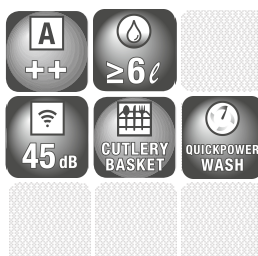

Samostojeće perilice posuđa

Karakteristike

Oznaka modela	G 5000 Active	G 5000 SC Active	G 5210 SC Active Plus
Dizajn			
Izvedba upravljačke ploče/Vrsta upravljanja	Ravna/Tipka za odabir programa	Ravna/Tipka za odabir programa	Ravna/Tipka za odabir programa
Zaslon/MultiLingua zaslon s opsežnim izborom jezika	Troznamenkasti zaslon s prikazom 7 segmenata/-	Troznamenkasti zaslon s prikazom 7 segmenata/-	Troznamenkasti zaslon s prikazom 7 segmenata/-
Komfor			
Knock2open	-	-	-
Pomoć pri zatvaranju vrata	ComfortClose	ComfortClose	ComfortClose
BrilliantLight osvijetljenje/Spremnik za sol u vratima	-/-	-/-	-/-
Buka pri radu u dB(A) re 1 pW	45	45	45
Prikaz preostalog vremena/Odgoda početka programa do 24 h unaprijed/TimeControl	●/●/-	●/●/-	●/●/-
Kontrola funkcija	Kontrolni prikazi	Kontrolni prikazi	Kontrolni prikazi
Učinkovitost i održivost			
Razred energetske učinkovitosti (A+++ - D)/Razred sušenja	A++/A	A++/A	A+++/-10%/A
Potrošnja vode u Automatskom programu u l od	6,0	6,0	6,0
Potrošnja vode u l/električne energije u kWh u programu ECO	8,9/0,93	8,9/0,94	8,9/0,74
Godišnja potrošnja vode u l/električne energije u kWh u programu ECO	2.492/262	2.492/266	2.492/210
Potrošnja energije u stanju pripravnosti u kWh	0,3	0,3	0,3
FlexiTimer s EcoStart/EcoFeedback	-/-	-/-	-/-
EcoTech spremnik topline	-	-	-
Tehnologija izmjeničnog pranja/Polovično punjenje/Priključak na toplu vodu	-/-/●	-/-/●	●/●/●
Kvaliteta rezultata			
Pranje svježom vodom	●	●	●
AutoOpen sušenje	-	-	●
SensorDry/Aktivno kondenzacijsko sušenje	-/●	-/●	-/●
Perfect GlassCare	-	-	-
Programi pranja			
ECO/Automatski/Intenzivni 75°C/QuickPowerWash	●/●/●/●	●/●/●/●	●/●/●/●
Normalni 55°C/Blagi/Brzi 40°C	-/●/-	-/●/-	-/●/-
Higijenski/SolarSpar/Čišćenje uređaja	-/-/-	-/-/-	-/-/-
Posebno tiho 38 dB(A)/ Posebno tiho 40 dB(A)	-/-	-/-	-/-
Programi za posebne zahtjeve (npr. Tjestenina/Riža)	-	-	-
Opcije pranja			
Kratko/Dolje intenzivno/Posebno čisto/Posebno suho	●/-/●/●	●/-/●/●	●/-/●/●
Namakanje/Pretpiranje	-/-	-/-	-/-
Oprema košara			
Smještaj pribora za jelo	Košara za pribor za jelo	Ladica za pribor za jelo	3D MultiFlex ladica
Oprema košara/FlexCare držači čaša	Comfort/-	Comfort/-	Comfort/-
Broj setova posuđa	13	14	14
Umrežavanje kućanskih uređaja			
Miele@home/WiFiConn@ct	-/-	-/-	-/-
Sigurnost			
Waterproof sustav	●	●	●
Prikaz kontrole sita	-	-	-
Zaštita za djecu/Blokada puštanja u pogon	●/-	●/-	●/-
Tehnički podaci			
Ukupna priključna vrijednost u kW/Napon u V/Osigurač u A	2,2/230/10	2,2/230/10	2,0/230/10
Duljina dovodnog/odvodnog crijeva/električnog priključka u m	1,50/1,50/1,70	1,50/1,50/1,70	1,50/1,50/1,70