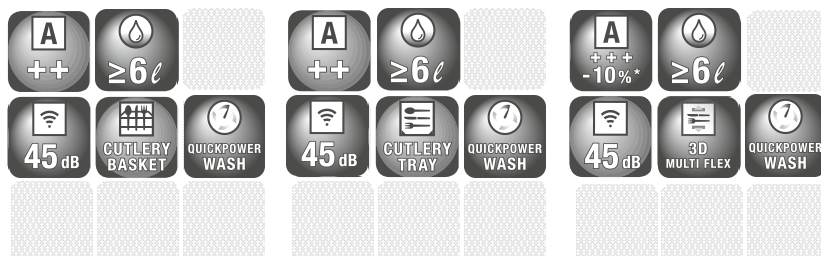

Potpuno integrirane perilice posuđa

Karakteristike

Oznaka modela	G 5050 Vi Active	G 5050 SCVi Active	G 5260 SCVi Active Plus
Dizajn			
Izvedba upravljačke ploče/Vrsta upravljanja	Potpuno integrirana/Tipka za odabir programa	Potpuno integrirana/Tipka za odabir programa	Potpuno integrirana/Tipka za odabir programa
Zaslon/MultiLingua zaslon s opsežnim izborom jezika	Troznamenkasti zaslon s prikazom 7 segmenata/-	Troznamenkasti zaslon s prikazom 7 segmenata/-	Troznamenkasti zaslon s prikazom 7 segmenata/-
Komfor			
Knock2open	-	-	-
Pomoć pri zatvaranju vrata	ComfortClose	ComfortClose	ComfortClose
BrilliantLight osvjjetljenje/Spremnik za sol u vratima	-/-	-/-	-/-
Buka pri radu u dB(A) re 1 pW	45	45	45
Prikaz preostalog vremena/Odgoda početka programa do 24 h unaprijed/TimeControl	●/●/-	●/●/-	●/●/-
Kontrola funkcija	Akustička	Akustička	Akustička
Učinkovitost i održivost			
Razred energetske učinkovitosti (A+++ - D)/Razred sušenja	A++/A	A++/A	A+++ -10%/A
Potrošnja vode u Automatskom programu u l od	6,0	6,0	6,0
Potrošnja vode u l/električne energije u kWh u programu ECO	8,9/0,93	8,9/0,94	8,9/0,75
Godišnja potrošnja vode u l/električne energije u kWh u programu ECO	2.492/262	2.492/266	2.492/213
Potrošnja energije u stanju pripravnosti u kWh	0,3	0,3	0,3
FlexiTimer s EcoStart/EcoFeedback	-/-	-/-	-/-
EcoTech spremnik topline	-	-	-
Tehnologija izmjeničnog pranja/Polovično punjenje/Priključak na toplu vodu	-/-/●	-/-/●	-/●/●
Kvaliteta rezultata			
Pranje svježom vodom	●	●	●
AutoOpen sušenje	-	-	●
SensorDry/Aktivno kondenzacijsko sušenje	-/●	-/●	-/●
Perfect GlassCare	-	-	-
Programi pranja			
ECO/Automatski/Intenzivni 75°C/QuickPowerWash	●/●/●/●	●/●/●/●	●/●/●/●
Normalni 55°C/Blagi/Brzi 40°C	-/●/-	-/●/-	-/●/-
Higijenski/SolarSpar/Čišćenje uređaja	-/-/-	-/-/-	-/-/-
Posebno tiho 38 dB(A)/ Posebno tiho 40 dB(A)	-/-	-/-	-/-
Programi za posebne zahtjeve (npr. Tjestenina/Riža)	-	-	-
Opcije pranja			
Kratko/Dolje intenzivno/Posebno čisto/Posebno suho	●/-/●/●	●/-/●/●	●/-/●/●
Namakanje/Pretrpanje	-/-	-/-	-/-
Oprema košara			
Smještaj pribora za jelo	Košara za pribor za jelo	Ladica za pribor za jelo	3D MultiFlex ladica
Oprema košara/FlexCare držači čaša	Comfort/-	Comfort/-	Comfort/-
Broj setova posuđa	13	14	14
Umrežavanje kućanskih uređaja			
Miele@home/WiFiConn@ct	-/-	-/-	-/-
Sigurnost			
Waterproof sustav	●	●	●
Prikaz kontrole sita	-	-	-
Zaštita za djecu/Blokada puštanja u pogon	-/-	-/-	-/-
Tehnički podaci			
Ukupna priključna vrijednost u kW/Napon u V/Osigurač u A	2,2/230/10	2,2/230/10	2,1/230/10
Duljina dovodnog/odvodnog crijeva/električnog priključka u m	1,50/1,50/1,70	1,50/1,50/1,70	1,50/1,50/1,70